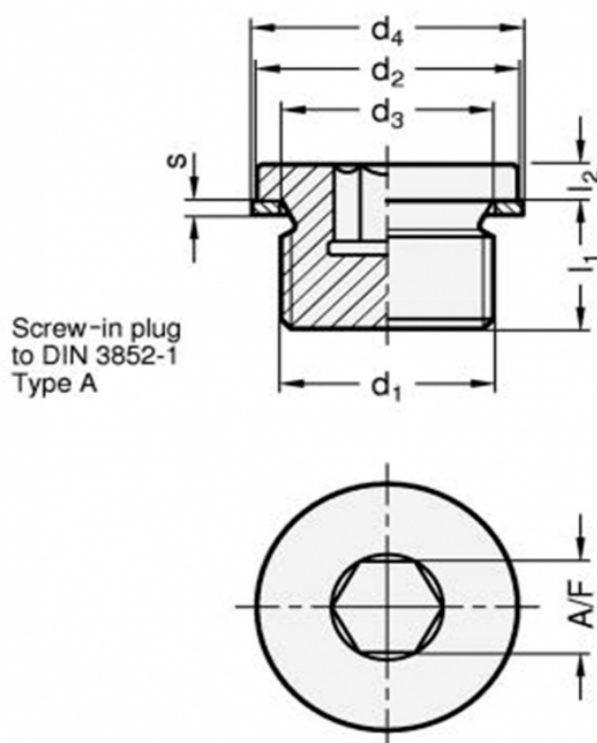

Varenummer: 20908STG18AC
Beskrivelse: E+G Gevindprop DIN 908-ST-G1/8-AC

Mål

A/F = 6
d1 = G1 /8
d2h14 = 14
d3 = 10
d4 = 13.5
l1 = 8
l2 = 3
s = 1

Vægt i (g) = 10